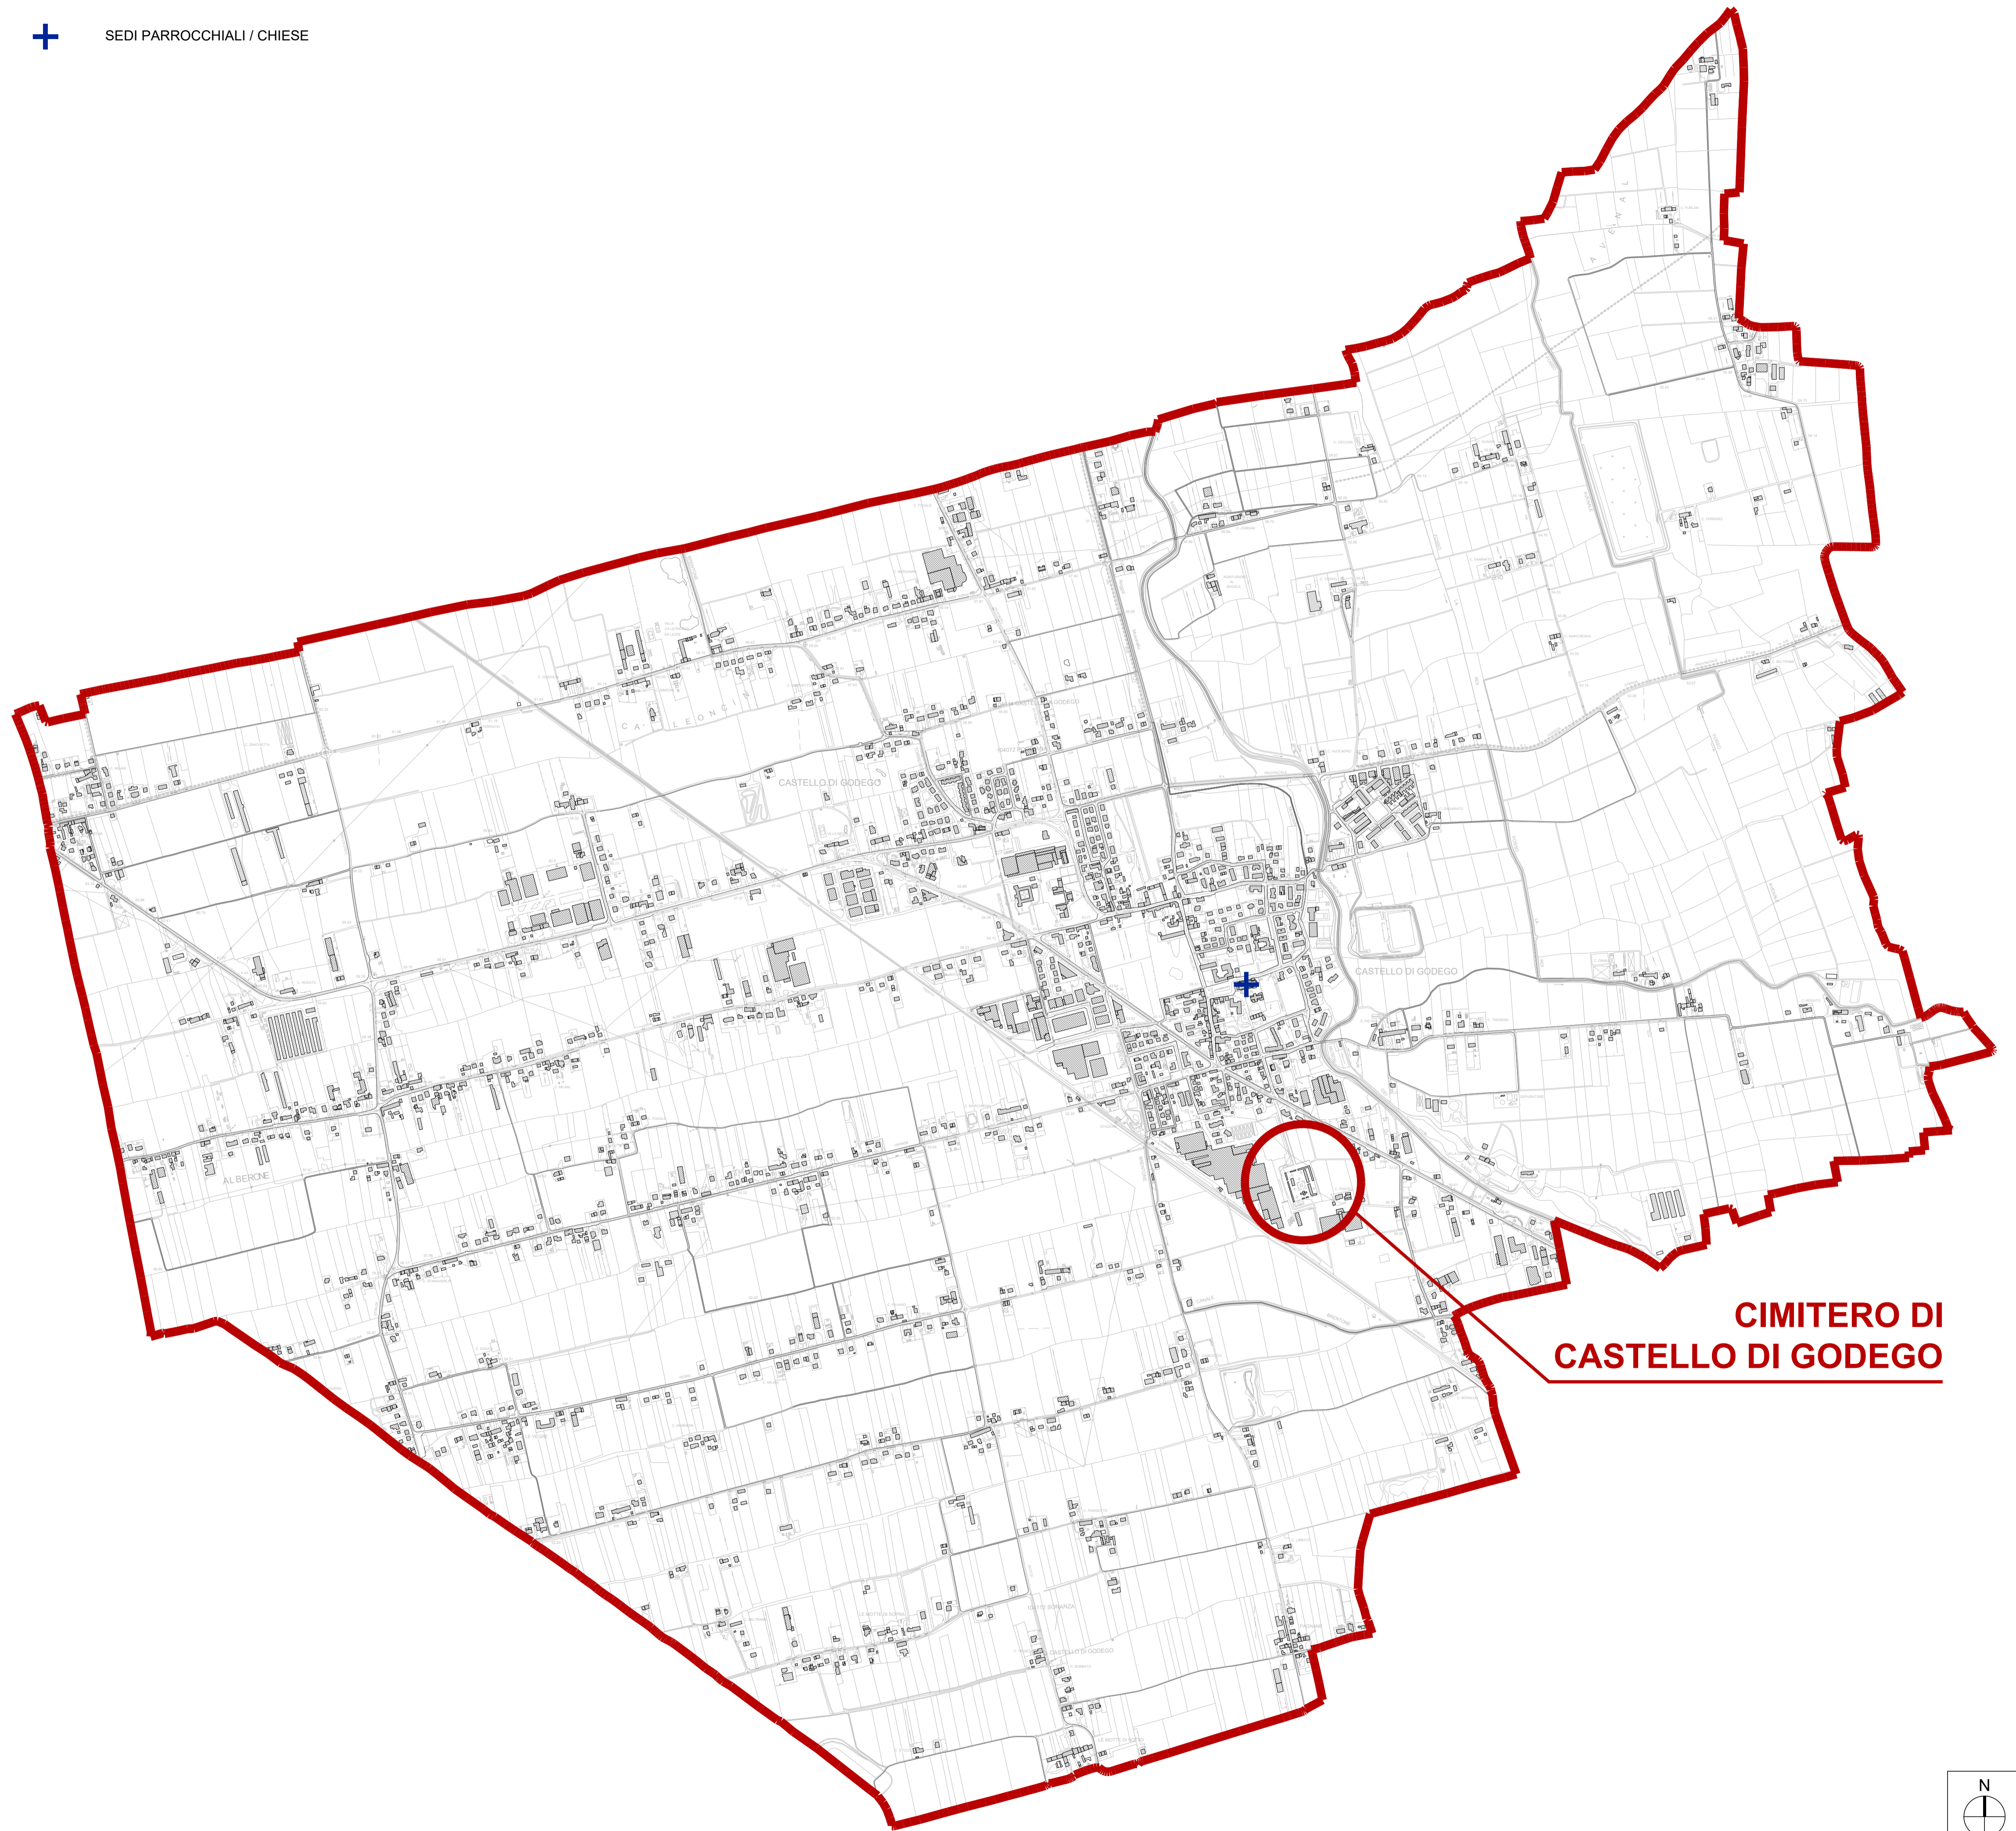

+ SEDI PARROCCHIALI / CHIESE

**CIMITERO DI
CASTELLO DI GODEGO**

**COMUNE DI
CASTELLO DI GODEGO**
Via G. Marconi, 58
31030 Castello di Godego (TV)

PRIULA
CONSIGLIO DI BACINO DI TREVISO
Via Donatori del Sangue 1
31020 Fontane di Villorba (TV)

CONTARINA S.P.A.
Via Vittorio Veneto, 6
31027 Lovadina di Spresiano (TV)

**PIANO REGOLATORE
CIMITERIALE COMUNALE**

Progetto:
Contarina SpA
Via Vittorio Veneto, 6 – 31027 Lovadina di Spresiano (TV)

Collaborazione per gli aspetti igienico sanitari:
Ing. Mauro Benozzi
Via Giorgione, 18 – 35012 Camposampiero (PD)

A.06

Tavola di Analisi

**LOCALIZZAZIONE
NEL TERRITORIO**

Data elaborato: REV.00 11/08/2022

ESTRATTO C.T.R. - INTERO TERRITORIO COMUNALE - Scala 1:10.000